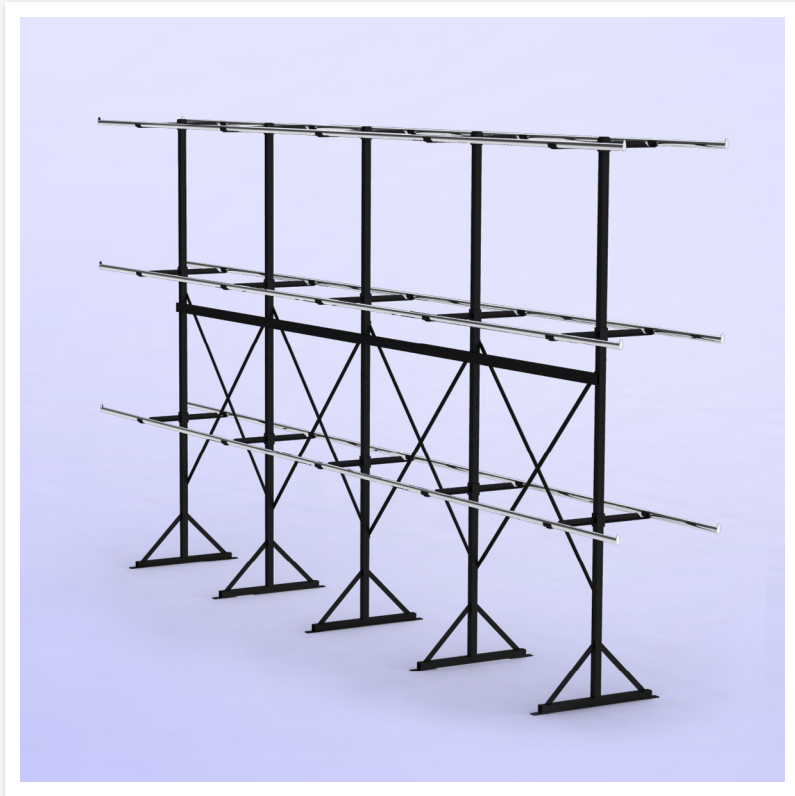

9600D3

- Etagères Robustes
- Longueur standard 6m - extensible en longueur, même après l'installation initiale
- Optimisée, jusqu'à 7500 articles de marchandises sur 100m² au min. 3100mm de hauteur de plafond.
- Les étagères à hauteur variable.
 - Dispose d'une stabilité maximale.
 - 33080 mm de hauteur, largeur 1200mm
 - Les barres portantes : chromées en tube ovale
 - Effet martelét : peinture robuste qui dissimule des dommages mineurs

Numéros d'articles :

9600D3 Etagère pour suspendre les marchandises à 3 niveaux, 600cm de long, 308cm de haut, anthracite (effet martelét)

* Exécutions spéciales sur demande le délai de livraison peut-être plus long.