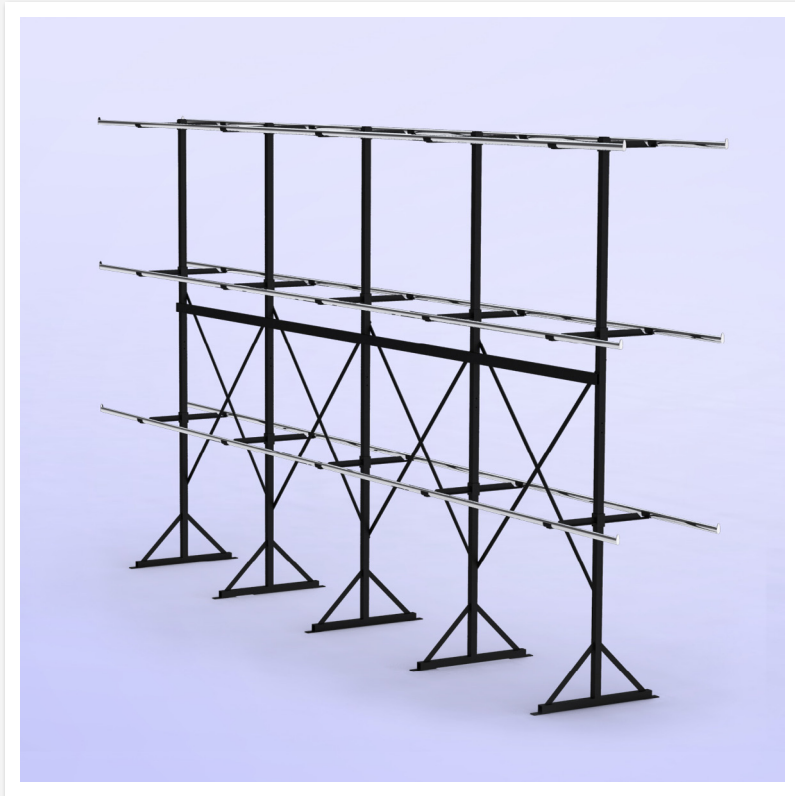

9600D3

- Robustes Abhängeregale beidseitig durchgängig beschickbar
- Standardlänge 6m - beliebig erweiterbar in Länge auf Kundenwunsch, auch nach Erstmontage
- Platzoptimierte Konstruktion, bis zu 7500 Warenstücke auf 100m<sup>2</sup> bei min. 310 cm Deckenhöhe
- Beliebige viele Etagen mit variabler Höhe
  - Wand-/ Deckenanker oder Stützstreben zwischen parallelen Reihen in Kombination mit Bodenankern sorgen für maximale Stabilität
  - 308 cm Höhe, 120 cm Breite inkl. Bekleidung bei beidseitiger Nutzung
  - Tragegestangen: Verchromtes, kratzfestes Spitzovalrohr
  - Hammerschlag-Effektlack: Robuster Lack der kleinere Schäden kaschiert

Artikelnummern:

9600D3 Hängewareregale 3 Etagen 600cm lang, 308cm hoch, anthrazitfarben (Hammerschlag-Effekt)

\*Sonderanfertigungen auf Anfrage bei ggf. längeren Lieferzeiten